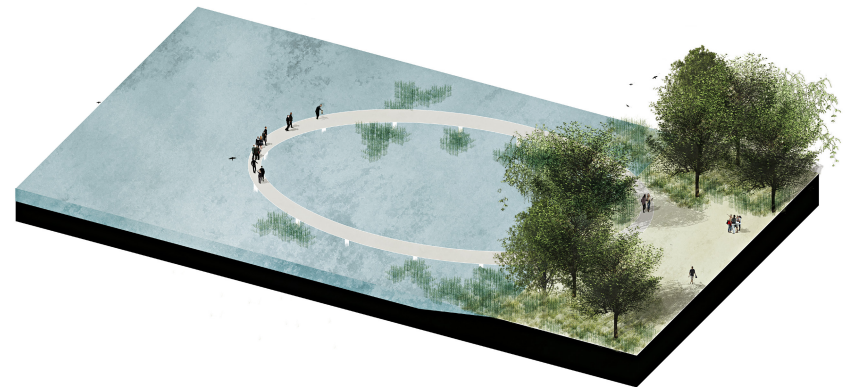

3D VISUALIZATION

3D VISUALIZATION

3D VISUALIZATION

3D VISUALIZATION

PRESENTATION PLAN

PRESENTATION PLAN

SECTIONS AND ISOMETRIE

SECTIONS AND ISOMETRIE

SECTIONS AND ISOMETRIE

SECTIONS AND ISOMETRIE

SECTIONS AND ISOMETRIE

CONCEPTS

CONCEPTS

CONCEPTS

- Kunstobjecten
- Belorta site
- ★ Fruitmuseum
- Stroopstokerij
- ▲ Abdij Mariënhof
- Kapel
- ▲ Kerk
- ▲ Kasteel
- Romeinse kassei
- De galg van Tjenneboom
- ✦ Zitbank - Picknickbank
- Agrarisch gebied
- Hoogstam boomgaard
- Laagstam boomgaard
- Woonkern
- Gastenkamer - vakantiewoning
- ▲ Café - taverne
- ▲ Hoeve
- ▲ Potentiële Hoeve (Canadahoeve)
- ★ Binkelhoeve (speeloord)
- Natuurpunt
- Wijdomein (meer onderzoeken)
- Doorkijkkerk
- Landmark Romeinse Villa
- Belorta site
- Fruitstreekmuseum
- Abdij Mariënhof
- Gastenkamers - vakantiewoning
- Café - Restaurant - shop
- Vierkantshoeve
- Hoeve
- Picknick
- Zitbank
- Stroopstokerij
- Kasteel domein
- De galg van Tjenneboom
- Wijdomein
- Fruitbedrijf
- Fietsplaatsen
- Landschappelijk uitzicht
- Fietsbrugje
- Holle fietsweg
- Picknick natuurpunt
- Wandelgebied natuurpunt
- Boomgaard
- Aeneas Wilder
- Kunstwerk Tjenne
- Romeinse kassei
- Kerk
- Kapel
- Fruitautomaat
- Agrarisch gebied

CONCEPTS

SKETCHES