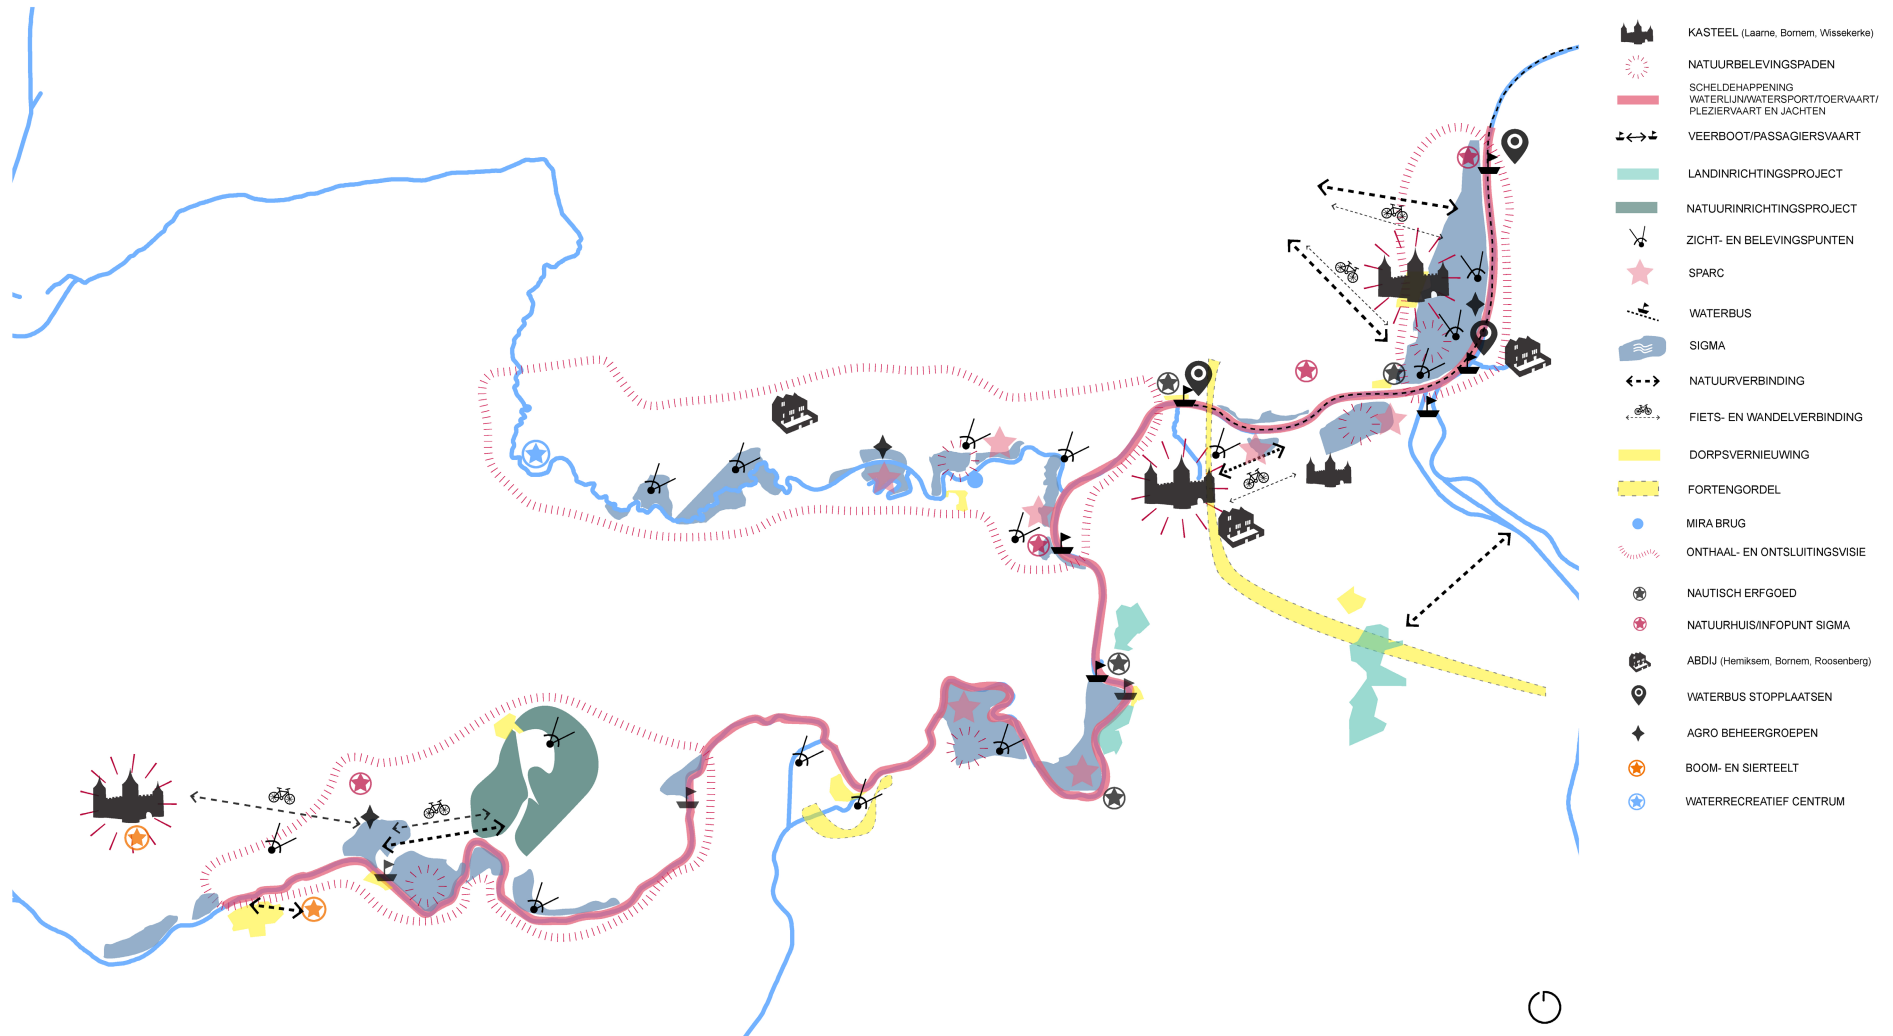

SECTIONS AND ISOMETRIE

SECTIONS AND ISOMETRIE

SECTIONS AND ISOMETRIE

CONCEPTS

CONCEPTS

CONCEPTS

- Kunstobjecten
- Belorta site
- ★ Fruitmuseum
- Stroopstokerij
- ▲ Abdij Mariënhof
- Kapel
- ▲ Kerk
- ▲ Kasteel
- Romeinse kassei
- De galg van Tjenneboom
- ✦ Zitbank - Picknickbank
- Agrarisch gebied
- Hoogstam boomgaard
- Laagstam boomgaard
- Woonkern
- Gastenkamer - vakantiewoning
- ▲ Café - taverne
- ▲ Hoeve
- ▲ Potentiële Hoeve (Canadahoeve)
- ★ Binkelhoeve (speeloord)
- Natuurpunt
- Wijdomein (meer onderzoeken)
- Doorkijkkerk
- Landmark Romeinse Villa
- Belorta site
- Fruitstreekmuseum
- Abdij Mariënhof
- Gastenkamers - vakantiewoning
- Café - Restaurant - shop
- Vierkantshoeve
- Hoeve
- Picknick
- Zitbank
- Stroopstokerij
- Kasteel domein
- De galg van Tjenneboom
- Wijdomein
- Fruitbedrijf
- Fietsplaatsen
- Landschappelijk uitzicht
- Fietsbrugje
- Holle fietsweg
- Picknick natuurpunt
- Wandelgebied natuurpunt
- Boomgaard
- Aeneas Wilder
- Kunstwerk Tjenne
- Romeinse kassei
- Kerk
- Kapel
- Fruitautomaat
- Agrarisch gebied

BORGLOON GROOTLOON VOORT HELSHOVEN RIJKEL HERTEN VROLINGEN KORTESSEM WINTERSHOVEN VLIERMAAL ST.HUIBRECHTS-HERN NEERREPEN ZAVELBERG MULKEN WIDDOEIE VECHMAAL HEKS BOMMERSHOVEN

0km 2.5km 6.9km 9km 13km 20km 23km 27km 31km 32.9km 37km 40km 42km 44km 48km 50km 55km 58km

CONCEPTS

SKETCHES