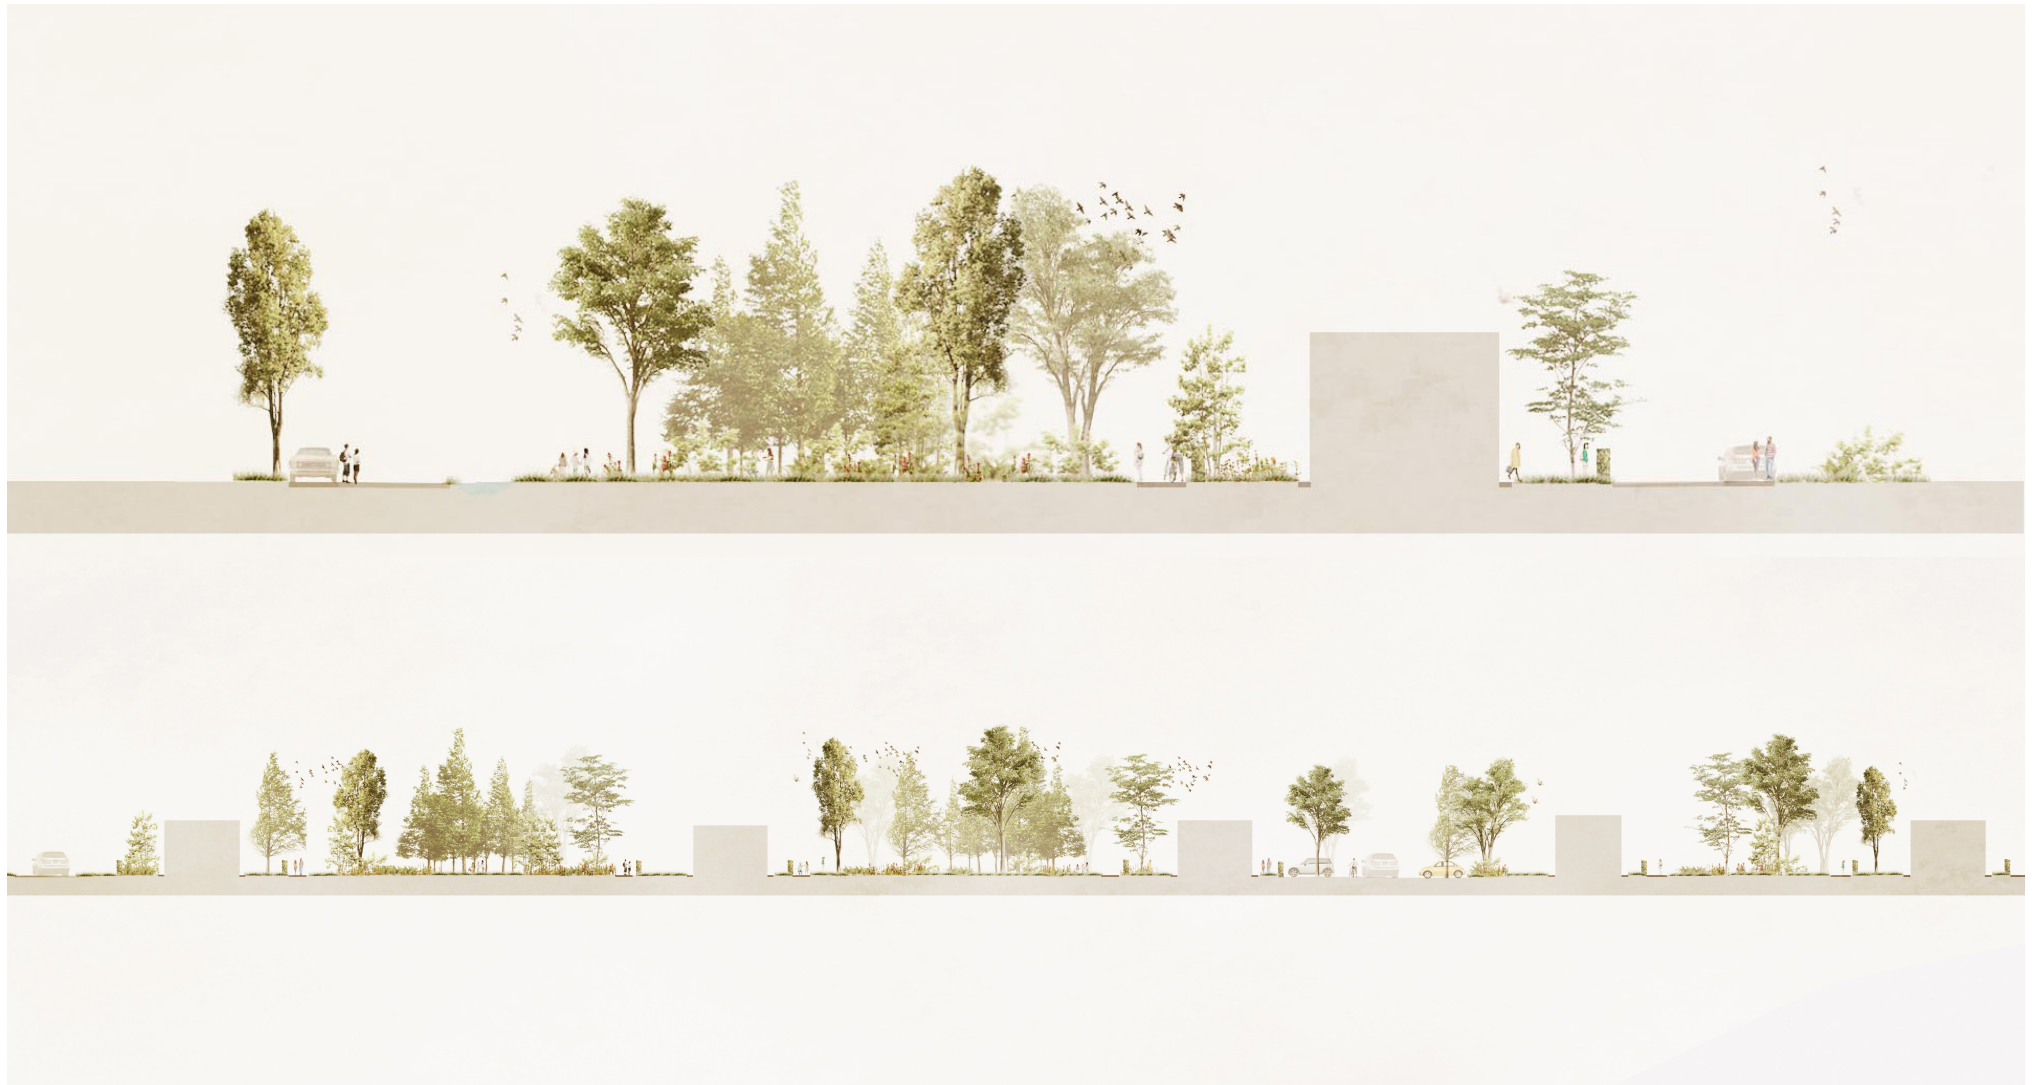

3D VISUALIZATION

3D VISUALIZATION

3D VISUALIZATION

3D VISUALIZATION

PRESENTATION PLAN

PRESENTATION PLAN

SECTIONS AND ISOMETRIE

SECTIONS AND ISOMETRIE

SECTIONS AND ISOMETRIE

SECTIONS AND ISOMETRIE

SECTIONS AND ISOMETRIE

CONCEPTS

CONCEPTS

CONCEPTS

- Kunstobjecten
- Belorta site
- ★ Fruitmuseum
- Stroopstokerij
- ▲ Abdij Mariënhof
- Kapel
- ▲ Kerk
- ▲ Kasteel
- Romeinse kassei
- De galg van Tjenneboom
- ✦ Zitbank - Picknickbank
- Agrarisch gebied
- Hoogstam boomgaard
- Laagstam boomgaard
- Woonkern
- Gastenkamer - vakantiewoning
- ▲ Café - taverne
- ▲ Hoeve
- ▲ Potentiële Hoeve (Canadahoeve)
- ★ Binkelhoeve (speeloord)
- Natuurpunt
- Wijdomein (meer onderzoeken)
- Doorkijkkerk
- Landmark Romeinse Villa
- Belorta site
- Fruitstreekmuseum
- Abdij Mariënhof
- Gastenkamers - vakantiewoning
- Café - Restaurant - shop
- Vierkantshoeve
- Hoeve
- Picknick
- Zitbank
- Stroopstokerij
- Kasteel domein
- De galg van Tjenneboom
- Wijdomein
- Fruitbedrijf
- Fietsplaatsen
- Landschappelijk uitzicht
- Fietsbrugje
- Holle fietsweg
- Picknick natuurpunt
- Wandelgebied natuurpunt
- Boomgaard
- Aeneas Wilder
- Kunstwerk Tjenne
- Romeinse kassei
- Kerk
- Kapel
- Fruitautomaat
- Agrarisch gebied

CONCEPTS

SKETCHES