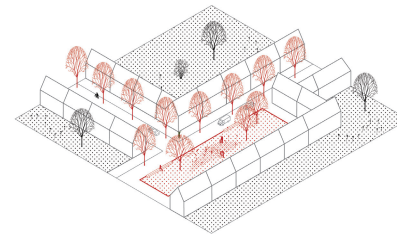

3D VISUALIZATION

3D VISUALIZATION

3D VISUALIZATION

3D VISUALIZATION

PRESENTATION PLAN

PRESENTATION PLAN

SECTIONS AND ISOMETRIE

SECTIONS AND ISOMETRIE

SECTIONS AND ISOMETRIE

SECTIONS AND ISOMETRIE

SECTIONS AND ISOMETRIE

CONCEPTS

CONCEPTS

CONCEPTS

- Kunstobjecten
- Belorta site
- ★ Fruitmuseum
- Stroopstokerij
- ▲ Abdij Mariënhof
- Kapel
- ▲ Kerk
- ▲ Kasteel
- Romeinse kassei
- De galg van Tjenneboom
- ✦ Zitbank - Picknickbank
- Agrarisch gebied
- Hoogstam boomgaard
- Laagstam boomgaard
- Woonkern
- Gastenkamer - vakantiewoning
- ▲ Café - taverne
- ▲ Hoeve
- ▲ Potentiële Hoeve (Canadahoeve)
- ★ Binkelhoeve (speeloord)
- Natuurpunt
- Wijdomein (meer onderzoeken)
- Doorkijkkerk
- Landmark Romeinse Villa
- Belorta site
- Fruitstreekmuseum
- Abdij Mariënhof
- Gastenkamers - vakantiewoning
- Café - Restaurant - shop
- Vierkantshoeve
- Hoeve
- Picknick
- Zitbank
- Stroopstokerij
- Kasteel domein
- De galg van Tjenneboom
- Wijdomein
- Fruitbedrijf
- Fietsplaatsen
- Landschappelijk uitzicht
- Fietsbrugje
- Holle fietsweg
- Picknick natuurpunt
- Wandelgebied natuurpunt
- Boomgaard
- Aeneas Wilder
- Kunstwerk Tjenne
- Romeinse kassei
- Kerk
- Kapel
- Fruitautomaat
- Agrarisch gebied

BORGLOON GROOTLOON VOORT HELSHOVEN RIJKEL HERTEN VROLINGEN KORTESSEM WINTERSHOVEN VLIERMAAL ST.HUIBRECHTS-HERN NEERREPEN ZAVELBERG MULKEN WIDDOEIE VECHMAAL HEKS BOMMERSHOVEN

0km 2.5km 6.9km 9km 13km 20km 23km 27km 31km 32.9km 37km 40km 42km 44km 48km 50km 55km 58km

CONCEPTS

SKETCHES