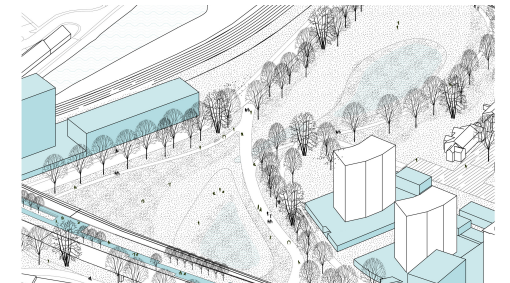

3D VISUALIZATION

3D VISUALIZATION

3D VISUALIZATION

3D VISUALIZATION

PRESENTATION PLAN

PRESENTATION PLAN

SECTIONS AND ISOMETRIE

SECTIONS AND ISOMETRIE

SECTIONS AND ISOMETRIE

SECTIONS AND ISOMETRIE

SECTIONS AND ISOMETRIE

CONCEPTS

CONCEPTS

CONCEPTS

- Kunstobjecten
- Belorta site
- ★ Fruitmuseum
- Stroopstokerij
- ▲ Abdij Mariënhof
- Kapel
- ▲ Kerk
- ▲ Kasteel
- Romeinse kassei
- De galg van Tjenneboom
- ✦ Zitbank - Picknickbank
- Agrarisch gebied
- Hoogstam boomgaard
- Laagstam boomgaard
- Woonkern
- Gastenkamer - vakantiewoning
- ▲ Café - taverne
- ▲ Hoeve
- ▲ Potentiële Hoeve (Canadahoeve)
- ★ Binkelhoeve (speeloord)
- Natuurpunt
- Wijdomein (meer onderzoeken)
- Doorkijkkerk
- Landmark Romeinse Villa
- Belorta site
- Fruitstreekmuseum
- Abdij Mariënhof
- Gastenkamers - vakantiewoning
- Café - Restaurant - shop
- Vierkantshoeve
- Hoeve
- Picknick
- Zitbank
- Stroopstokerij
- Kasteel domein
- De galg van Tjenneboom
- Wijdomein
- Fruitbedrijf
- Fietsplaatsen
- Landschappelijk uitzicht
- Fietsbrugje
- Holle fietsweg
- Picknick natuurpunt
- Wandelgebied natuurpunt
- Boomgaard
- Aeneas Wilder
- Kunstwerk Tjenne
- Romeinse kassei
- Kerk
- Kapel
- Fruitautomaat
- Agrarisch gebied

CONCEPTS

SKETCHES