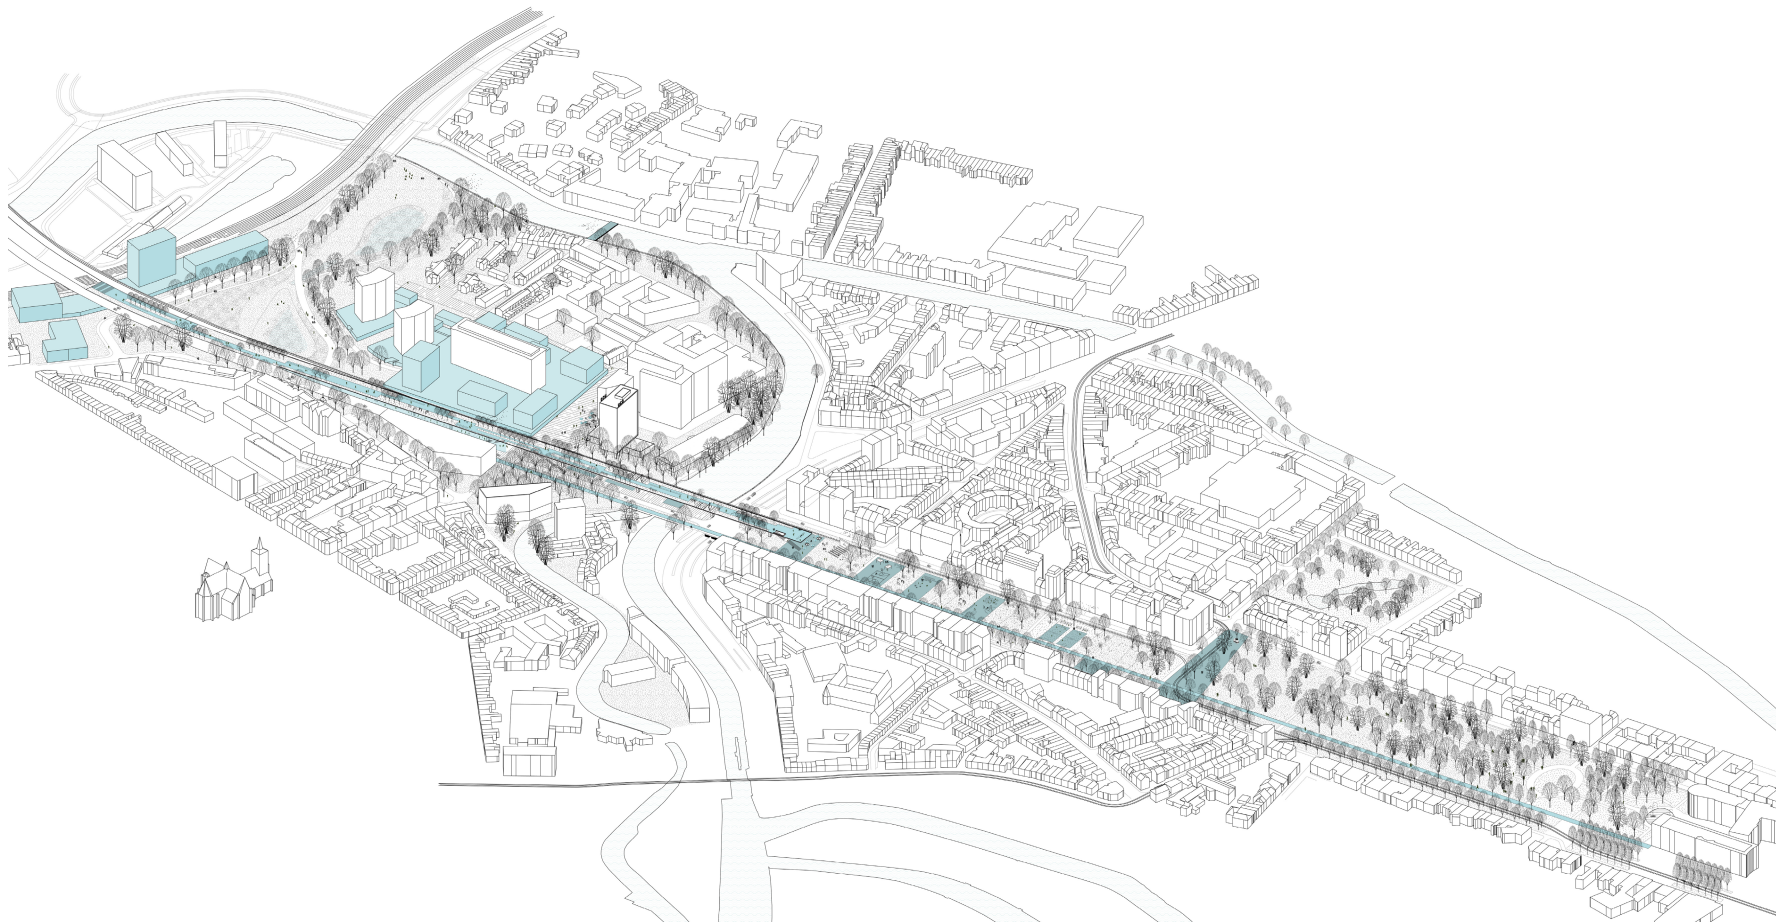

3D VISUALIZATION

3D VISUALIZATION

3D VISUALIZATION

3D VISUALIZATION

PRESENTATION PLAN

PRESENTATION PLAN

SECTIONS AND ISOMETRIE

SECTIONS AND ISOMETRIE

SECTIONS AND ISOMETRIE

SECTIONS AND ISOMETRIE

SECTIONS AND ISOMETRIE

CONCEPTS

CONCEPTS

CONCEPTS

- Kunstobjecten
- Belorta site
- ★ Fruitmuseum
- Stroopstokerij
- ▲ Abdij Mariënhof
- Kapel
- ▲ Kerk
- ▲ Kasteel
- Romeinse kassei
- De galg van Tjenneboom
- ✦ Zitbank - Picknickbank
- Agrarisch gebied
- Hoogstam boomgaard
- Laagstam boomgaard
- Woonkern
- Gastenkamer - vakantiewoning
- ▲ Café - taverne
- ▲ Hoeve
- ▲ Potentiële Hoeve (Canadahoeve)
- ★ Binkelhoeve (speeloord)
- Natuurpunt
- Wijdomein (meer onderzoeken)
- Doorkijkkerk
- Landmark Romeinse Villa
- Belorta site
- Fruitstreekmuseum
- Abdij Mariënhof
- Gastenkamers - vakantiewoning
- Café - Restaurant - shop
- Vierkantshoeve
- Hoeve
- Picknick
- Zitbank
- Stroopstokerij
- Kasteel domein
- De galg van Tjenneboom
- Wijdomein
- Fruitbedrijf
- Fietsplaatsen
- Landschappelijk uitzicht
- Fietsbrugje
- Holle fietsweg
- Picknick natuurpunt
- Wandelgebied natuurpunt
- Boomgaard
- Aeneas Wilder
- Kunstwerk Tjenne
- Romeinse kassei
- Kerk
- Kapel
- Fruitautomaat
- Agrarisch gebied

BORGLOON GROOTLOON VOORT HELSHOVEN RIJKEL HERTEN VROLINGEN KORTESSEM WINTERSHOVEN VLIERMAAL ST.HUIBRECHTS-HERN NEERREPEN ZAVELBERG MULKEN WIDDOEIE VECHMAAL HEKS BOMMERSHOVEN

0km 2.5km 6.9km 9km 13km 20km 23km 27km 31km 32.9km 37km 40km 42km 44km 48km 50km 55km 58km

CONCEPTS

SKETCHES