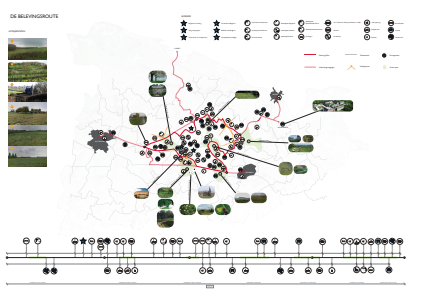

SECTIONS AND ISOMETRIE

SECTIONS AND ISOMETRIE

SECTIONS AND ISOMETRIE

CONCEPTS

CONCEPTS

CONCEPTS

- Kunstobjecten
- Belorta site
- ★ Fruitmuseum
- Stroopstokerij
- ▲ Abdij Mariënhof
- Kapel
- ▲ Kerk
- ▲ Kasteel
- Romeinse kassei
- De galg van Tjenneboom
- ✦ Zitbank - Picknickbank
- Agrarisch gebied
- Hoogstam boomgaard
- Laagstam boomgaard
- Woonkern
- Gastenkamer - vakantiewoning
- ▲ Café - taverne
- ▲ Hoeve
- ▲ Potentiële Hoeve (Canadahoeve)
- ★ Binkelhoeve (speeloord)
- Natuurpunt
- Wijdomein (meer onderzoeken)
- Doorkijkkerk
- Landmark Romeinse Villa
- Belorta site
- Fruitstreekmuseum
- Abdij Mariënhof
- Gastenkamers - vakantiewoning
- Café - Restaurant - shop
- Vierkantshoeve
- Hoeve
- Picknick
- Zitbank
- Stroopstokerij
- Kasteel domein
- De galg van Tjenneboom
- Wijdomein
- Fruitbedrijf
- Fietsplaatsen
- Landschappelijk uitzicht
- Fietsbrugje
- Holle fietsweg
- Picknick natuurpunt
- Wandelgebied natuurpunt
- Boomgaard
- Aeneas Wilder
- Kunstwerk Tjenne
- Romeinse kassei
- Kerk
- Kapel
- Fruitautomaat
- Agrarisch gebied

BORGLOON GROOTLOON VOORT HELSHOVEN RIJKEL HERTEN VROLINGEN KORTESSEM WINTERSHOVEN VLIERMAAL ST.HUIBRECHTS-HERN NEERREPEN ZAVELBERG MULKEN WIDDOEIE VECHMAAL HEKS BOMMERSHOVEN

0km 2.5km 6.9km 9km 13km 20km 23km 27km 31km 32.9km 37km 40km 42km 44km 48km 50km 55km 58km

CONCEPTS

SKETCHES