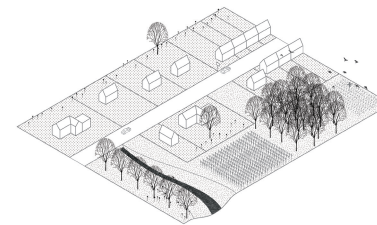

3D VISUALIZATION

3D VISUALIZATION

3D VISUALIZATION

3D VISUALIZATION

PRESENTATION PLAN

PRESENTATION PLAN

SECTIONS AND ISOMETRIE

SECTIONS AND ISOMETRIE

SECTIONS AND ISOMETRIE

SECTIONS AND ISOMETRIE

SECTIONS AND ISOMETRIE

CONCEPTS

CONCEPTS

CONCEPTS

- Kunstobjecten
- Belorta site
- ★ Fruitmuseum
- Stroopstokerij
- ▲ Abdij Mariënhof
- Kapel
- ▲ Kerk
- ▲ Kasteel
- Romeinse kassei
- De galg van Tjenneboom
- ✦ Zitbank - Picknickbank
- Agrarisch gebied
- Hoogstam boomgaard
- Laagstam boomgaard
- Woonkern
- Gastenkamer - vakantiewoning
- ▲ Café - taverne
- ▲ Hoeve
- ▲ Potentiële Hoeve (Canadahoeve)
- ★ Binkelhoeve (speeloord)
- Natuurpunt
- Wijdomein (meer onderzoeken)
- Doorkijkkerk
- Landmark Romeinse Villa
- Belorta site
- Fruitstreekmuseum
- Abdij Mariënhof
- Gastenkamers - vakantiewoning
- Café - Restaurant - shop
- Vierkantshoeve
- Hoeve
- Picknick
- Zitbank
- Stroopstokerij
- Kasteel domein
- De galg van Tjenneboom
- Wijdomein
- Fruitbedrijf
- Fietsplaatsen
- Landschappelijk uitzicht
- Fietsbrugje
- Holle fietsweg
- Picknick natuurpunt
- Wandelgebied natuurpunt
- Boomgaard
- Aeneas Wilder
- Kunstwerk Tjenne
- Romeinse kassei
- Kerk
- Kapel
- Fruitautomaat
- Agrarisch gebied

CONCEPTS

SKETCHES