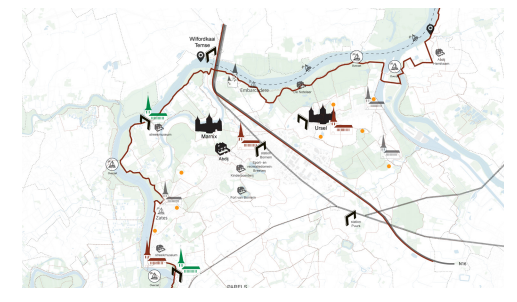

SECTIONS AND ISOMETRIE

SECTIONS AND ISOMETRIE

SECTIONS AND ISOMETRIE

CONCEPTS

CONCEPTS

CONCEPTS

- Kunstobjecten
- Belorta site
- ★ Fruitmuseum
- Stroopstokerij
- ▲ Abdij Mariënhof
- Kapel
- ▲ Kerk
- ▲ Kasteel
- Romeinse kassei
- De galg van Tjenneboom
- ✦ Zitbank - Picknickbank
- Agrarisch gebied
- Hoogstam boomgaard
- Laagstam boomgaard
- Woonkern
- Gastenkamer - vakantiewoning
- ▲ Café - taverne
- ▲ Hoeve
- ▲ Potentiële Hoeve (Canadahoeve)
- ★ Binkelhoeve (speeloord)
- Natuurpunt
- Wijdomein (meer onderzoeken)
- Doorkijkkerk
- Landmark Romeinse Villa
- Belorta site
- Fruitstreekmuseum
- Abdij Mariënhof
- Gastenkamers - vakantiewoning
- Café - Restaurant - shop
- Vierkantshoeve
- Hoeve
- Picknick
- Zitbank
- Stroopstokerij
- Kasteel domein
- De galg van Tjenneboom
- Wijdomein
- Fruitbedrijf
- Fietsplaatsen
- Landschappelijk uitzicht
- Fietsbrugje
- Holle fietsweg
- Picknick natuurpunt
- Wandelgebied natuurpunt
- Boomgaard
- Aeneas Wilder
- Kunstwerk Tjenne
- Romeinse kassei
- Kerk
- Kapel
- Fruitautomaat
- Agrarisch gebied

BORGLOON GROOTLOON VOORT HELSHOVEN RIJKEL HERTEN VROLINGEN KORTESSEM WINTERSHOVEN VLIERMAAL ST.HUIBRECHTS-HERN NEERREPEN ZAVELBERG MULKEN WIDDOEIE VECHMAAL HEKS BOMMERSHOVEN

0km 2.5km 6.9km 9km 13km 20km 23km 27km 31km 32.9km 37km 40km 42km 44km 48km 50km 55km 58km