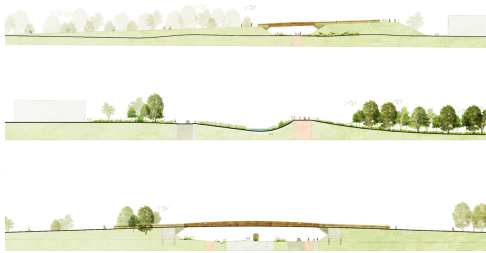

3D VISUALIZATION

3D VISUALIZATION

3D VISUALIZATION

3D VISUALIZATION

PRESENTATION PLAN

PRESENTATION PLAN

SECTIONS AND ISOMETRIE

SECTIONS AND ISOMETRIE

SECTIONS AND ISOMETRIE

SECTIONS AND ISOMETRIE

SECTIONS AND ISOMETRIE

CONCEPTS

CONCEPTS

CONCEPTS

- Kunstobjecten
- Belorta site
- ★ Fruitmuseum
- Stroopstokerij
- ▲ Abdij Mariënhof
- Kapel
- ▲ Kerk
- ▲ Kasteel
- Romeinse kassei
- De galg van Tjenneboom
- ✦ Zitbank - Picknickbank
- Agrarisch gebied
- Hoogstam boomgaard
- Laagstam boomgaard
- Woonkern
- Gastenkamer - vakantiewoning
- ▲ Café - taverne
- ▲ Hoeve
- ▲ Potentiële Hoeve (Canadahoeve)
- ★ Binkelhoeve (speeloord)
- Natuurpunt
- Wijdomein (meer onderzoeken)
- Doorkijkkerk
- Landmark Romeinse Villa
- Belorta site
- Fruitstreekmuseum
- Abdij Mariënhof
- Gastenkamers - vakantiewoning
- Café - Restaurant - shop
- Vierkantshoeve
- Hoeve
- Picknick
- Zitbank
- Stroopstokerij
- Kasteel domein
- De galg van Tjenneboom
- Wijdomein
- Fruitbedrijf
- Fietsplaatsen
- Landschappelijk uitzicht
- Fietsbrugje
- Holle fietsweg
- Picknick natuurpunt
- Wandelgebied natuurpunt
- Boomgaard
- Aeneas Wilder
- Kunstwerk Tjenne
- Romeinse kassei
- Kerk
- Kapel
- Fruitautomaat
- Agrarisch gebied

CONCEPTS

SKETCHES