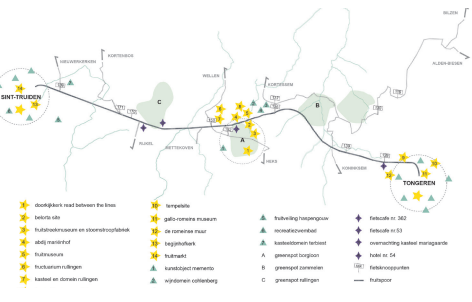

SECTIONS AND ISOMETRIE

SECTIONS AND ISOMETRIE

SECTIONS AND ISOMETRIE

CONCEPTS

CONCEPTS

CONCEPTS

- Kunstobjecten
- Belorta site
- ★ Fruitmuseum
- Stroopstokerij
- ▲ Abdij Mariënhof
- Kapel
- ▲ Kerk
- ▲ Kasteel
- Romeinse kassei
- De galg van Tjenneboom
- ✦ Zitbank - Picknickbank
- Agrarisch gebied
- Hoogstam boomgaard
- Laagstam boomgaard
- Woonkern
- Gastenkamer - vakantiewoning
- ▲ Café - taverne
- ▲ Hoeve
- ▲ Potentiële Hoeve (Canadahoeve)
- ★ Binkelhoeve (speeloord)
- Natuurpunt
- Wijdomein (meer onderzoeken)
- Doorkijkkerk
- Landmark Romeinse Villa
- Belorta site
- Fruitstreekmuseum
- Abdij Mariënhof
- Gastenkamers - vakantiewoning
- Café - Restaurant - shop
- Vierkantshoeve
- Hoeve
- Picknick
- Zitbank
- Stroopstokerij
- Kasteel domein
- De galg van Tjenneboom
- Wijdomein
- Fruitbedrijf
- Fietsplaatsen
- Landschappelijk uitzicht
- Fietsbrugje
- Holle fietsweg
- Picknick natuurpunt
- Wandelgebied natuurpunt
- Boomgaard
- Aeneas Wilder
- Kunstwerk Tjenne
- Romeinse kassei
- Kerk
- Kapel
- Fruitautomaat
- Agrarisch gebied

BORGLOON GROOTLOON VOORT HELSHOVEN RIJKEL HERTEN VROLINGEN KORTESSEM WINTERSHOVEN VLIERMAAL ST.HUIBRECHTS-HERN NEERREPEN ZAVELBERG MULKEN WIDDOEIE VECHMAAL HEKS BOMMERSHOVEN

0km 2.5km 6.9km 9km 13km 20km 23km 27km 31km 32.9km 37km 40km 42km 44km 48km 50km 55km 58km

CONCEPTS

SKETCHES