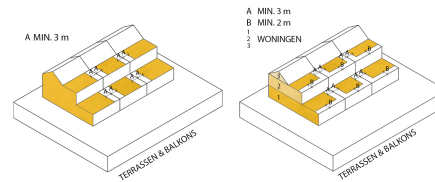

3D VISUALIZATION

3D VISUALIZATION

3D VISUALIZATION

3D VISUALIZATION

PRESENTATION PLAN

PRESENTATION PLAN

SECTIONS AND ISOMETRIE

SECTIONS AND ISOMETRIE

SECTIONS AND ISOMETRIE

SECTIONS AND ISOMETRIE

SECTIONS AND ISOMETRIE

CONCEPTS

CONCEPTS

CONCEPTS

- Kunstobjecten
- Belorta site
- ★ Fruitmuseum
- Stroopstokerij
- ▲ Abdij Mariënhof
- Kapel
- ▲ Kerk
- ▲ Kasteel
- Romeinse kassei
- De galg van Tjenneboom
- ✦ Zitbank - Picknickbank
- Agrarisch gebied
- Hoogstam boomgaard
- Laagstam boomgaard
- Woonkern
- Gastenkamer - vakantiewoning
- ▲ Café - taverne
- ▲ Hoeve
- ▲ Potentiële Hoeve (Canadahoeve)
- ★ Binkelhoeve (speeloord)
- Natuurpunt
- Wijdomein (meer onderzoeken)
- Doorkijkkerk
- Landmark Romeinse Villa
- Belorta site
- Fruitstreekmuseum
- Abdij Mariënhof
- Gastenkamers - vakantiewoning
- Café - Restaurant - shop
- Vierkantshoeve
- Hoeve
- Picknick
- Zitbank
- Stroopstokerij
- Kasteel domein
- De galg van Tjenneboom
- Wijdomein
- Fruitbedrijf
- Fietsplaatsen
- Landschappelijk uitzicht
- Fietsbrugje
- Holle fietsweg
- Picknick natuurpunt
- Wandelgebied natuurpunt
- Boomgaard
- Aeneas Wilder
- Kunstwerk Tjenne
- Romeinse kassei
- Kerk
- Kapel
- Fruitautomaat
- Agrarisch gebied