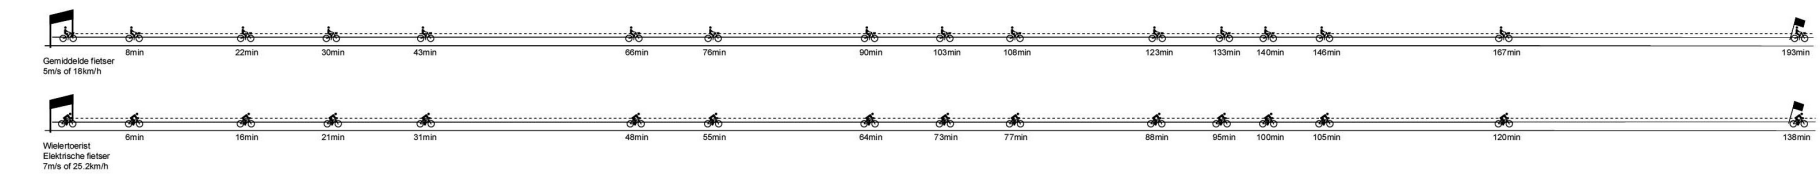

BORGLOON GROOTLOON VOORT HELSHOVEN RIJKEL HERTEN VROLINGEN KORTESSEM WINTERSHOVEN VLIERMAAL ST.HUIBRECHTS-HERN NEERREPEN ZAVELBERG MULKEN WIDDOEIE VECHMAAL HEKS BOMMERSHOVEN

0km 2.5km 6.9km 9km 13km 20km 23km 27km 31km 32.9km 37km 40km 42km 44km 48km 50km 55km 58km