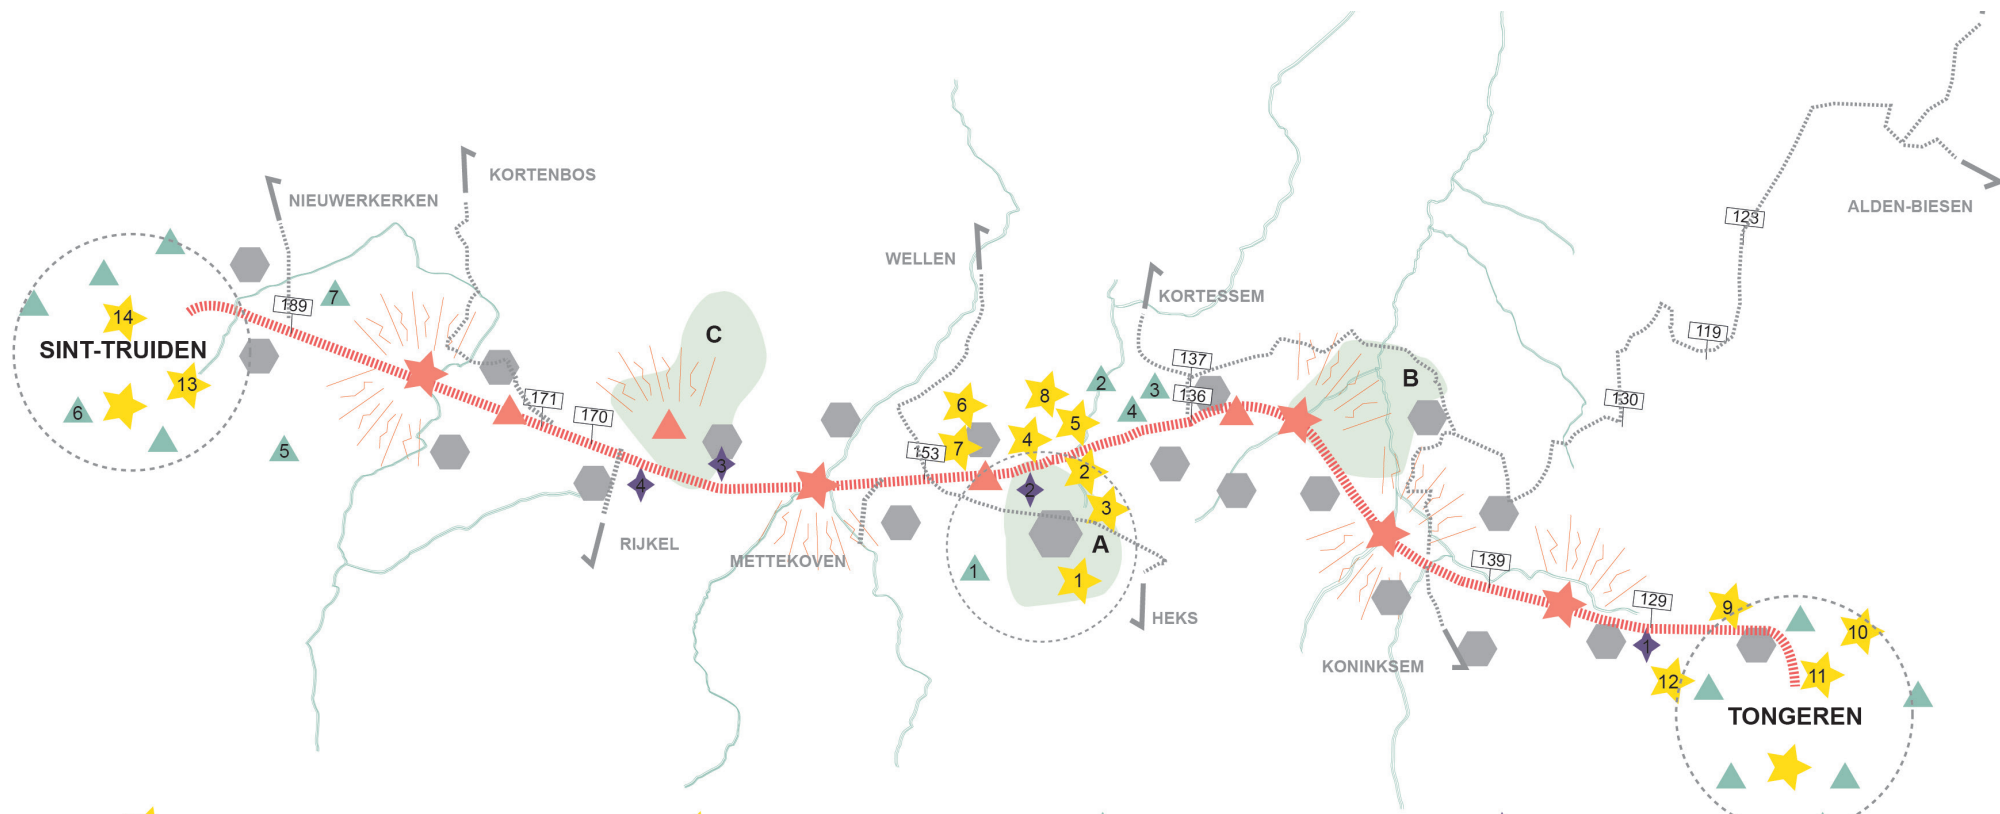

SECTIONS AND ISOMETRIE

SECTIONS AND ISOMETRIE

SECTIONS AND ISOMETRIE

CONCEPTS

CONCEPTS

CONCEPTS

- Kunstobjecten
- Belorta site
- ★ Fruitmuseum
- Stroopstokerij
- ▲ Abdij Mariënhof
- Kapel
- ▲ Kerk
- ▲ Kasteel
- Romeinse kassei
- De galg van Tjenneboom
- ✦ Zitbank - Picknickbank
- Agrarisch gebied
- Hoogstam boomgaard
- Laagstam boomgaard
- Woonkern
- Gastenkamer - vakantiewoning
- ▲ Café - taverne
- ▲ Hoeve
- ▲ Potentiële Hoeve (Canadahoeve)
- ★ Binkelhoeve (speeloord)
- Natuurpunt
- Wijdomein (meer onderzoeken)
- Doorkijkkerk
- Landmark Romeinse Villa
- Belorta site
- Fruitstreekmuseum
- Abdij Mariënhof
- Gastenkamers - vakantiewoning
- Café - Restaurant - shop
- Vierkantshoeve
- Hoeve
- Picknick
- Zitbank
- Stroopstokerij
- Kasteel domein
- De galg van Tjenneboom
- Wijdomein
- Fruitbedrijf
- Fietsplaatsen
- Landschappelijk uitzicht
- Fietsbrugje
- Holle fietsweg
- Picknick natuurpunt
- Wandelgebied natuurpunt
- Boomgaard
- Aeneas Wilder
- Kunstwerk Tjenne
- Romeinse kassei
- Kerk
- Kapel
- Fruitautomaat
- Agrarisch gebied

BORGLOON GROOTLOON VOORT HELSHOVEN RIJKEL HERTEN VROLINGEN KORTESSEM WINTERSHOVEN VLIERMAAL ST.HUIBRECHTS-HERN NEERREPEN ZAVELBERG MULKEN WIDDOEIE VECHMAAL HEKS BOMMERSHOVEN

0km 2.5km 6.9km 9km 13km 20km 23km 27km 31km 32.9km 37km 40km 42km 44km 48km 50km 55km 58km