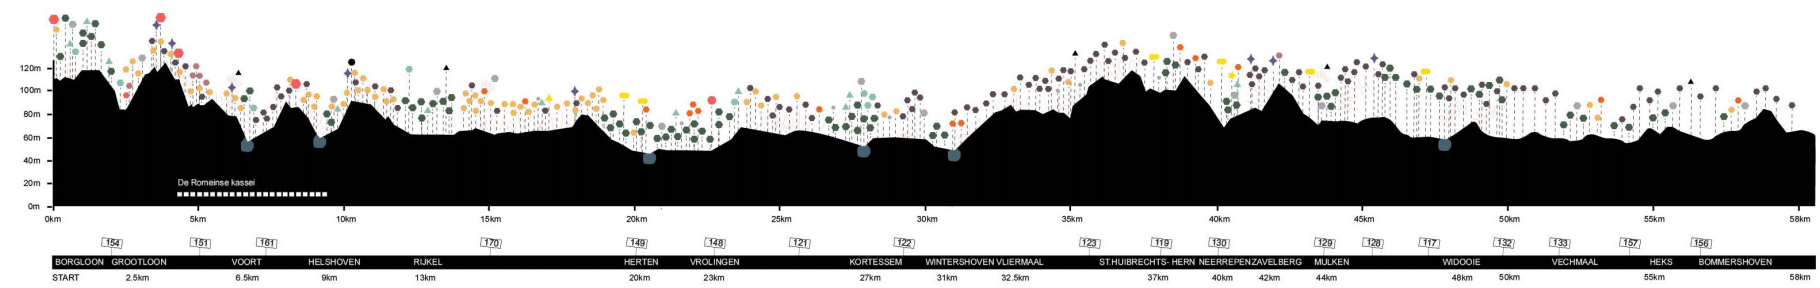

SECTIONS AND ISOMETRIE

SECTIONS AND ISOMETRIE

SECTIONS AND ISOMETRIE

CONCEPTS

CONCEPTS

CONCEPTS

- Kunstobjecten
- Belorta site
- ★ Fruitmuseum
- Stroopstokerij
- ▲ Abdij Mariënhof
- Kapel
- ▲ Kerk
- ▲ Kasteel
- Romeinse kassei
- De galg van Tjenneboom
- ✦ Zitbank - Picknickbank
- Agrarisch gebied
- Hoogstam boomgaard
- Laagstam boomgaard
- Woonkern
- Gastenkamer - vakantiewoning
- ▲ Café - taverne
- ▲ Hoeve
- ▲ Potentiële Hoeve (Canadahoeve)
- ★ Binkelhoeve (speeloord)
- Natuurpunt
- Wijdomein (meer onderzoeken)
- Doorkijkkerk
- Landmark Romeinse Villa
- Belorta site
- Fruitstreekmuseum
- Abdij Mariënhof
- Gastenkamers - vakantiewoning
- Café - Restaurant - shop
- Vierkantshoeve
- Hoeve
- Picknick
- Zitbank
- Stroopstokerij
- Kasteel domein
- De galg van Tjenneboom
- Wijdomein
- Fruitbedrijf
- Fietsplaatsen
- Landschappelijk uitzicht
- Fietsbrugje
- Holle fietsweg
- Picknick natuurpunt
- Wandelgebied natuurpunt
- Boomgaard
- Aeneas Wilder
- Kunstwerk Tjenne
- Romeinse kassei
- Kerk
- Kapel
- Fruitautomaat
- Agrarisch gebied

BORGLOON GROOTLOON VOORT HELSHOVEN RIJKEL HERTEN VROLINGEN KORTESSEM WINTERSHOVEN VLIERMAAL ST.HUIBRECHTS-HERN NEERREPEN ZAVELBERG MULKEN WIDDOEIE VECHMAAL HEKS BOMMERSHOVEN

0km 2.5km 6.9km 9km 13km 20km 23km 27km 31km 32.9km 37km 40km 42km 44km 48km 50km 55km 58km