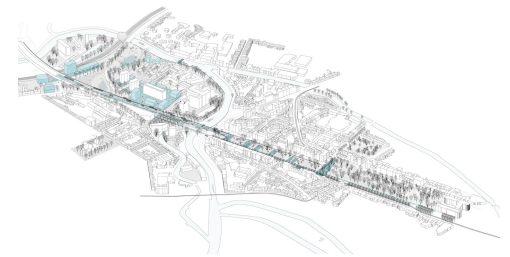

3D VISUALIZATION

3D VISUALIZATION

3D VISUALIZATION

3D VISUALIZATION

PRESENTATION PLAN

PRESENTATION PLAN

SECTIONS AND ISOMETRIE

SECTIONS AND ISOMETRIE

SECTIONS AND ISOMETRIE

SECTIONS AND ISOMETRIE

SECTIONS AND ISOMETRIE

CONCEPTS

CONCEPTS

CONCEPTS

- Kunstobjecten
- Belorta site
- ★ Fruitmuseum
- Stroopstokerij
- ▲ Abdij Mariënhof
- Kapel
- ▲ Kerk
- ▲ Kasteel
- Romeinse kassei
- De galg van Tjenneboom
- ✦ Zitbank - Picknickbank
- Agrarisch gebied
- Hoogstam boomgaard
- Laagstam boomgaard
- Woonkern
- Gastenkamer - vakantiewoning
- ▲ Café - taverne
- ▲ Hoeve
- ▲ Potentiële Hoeve (Canadahoeve)
- ★ Binkelhoeve (speeloord)
- Natuurpunt
- Wijdomein (meer onderzoeken)
- Doorkijkkerk
- Landmark Romeinse Villa
- Belorta site
- Fruitstreekmuseum
- Abdij Mariënhof
- Gastenkamers - vakantiewoning
- Café - Restaurant - shop
- Vierkantshoeve
- Hoeve
- Picknick
- Zitbank
- Stroopstokerij
- Kasteel domein
- De galg van Tjenneboom
- Wijdomein
- Fruitbedrijf
- Fietsplaatsen
- Landschappelijk uitzicht
- Fietsbrugje
- Holle fietsweg
- Picknick natuurpunt
- Wandelgebied natuurpunt
- Boomgaard
- Aeneas Wilder
- Kunstwerk Tjenne
- Romeinse kassei
- Kerk
- Kapel
- Fruitautomaat
- Agrarisch gebied

BORGLOON GROOTLOON VOORT HELSHOVEN RIJKEL HERTEN VROLINGEN KORTESSEM WINTERSHOVEN VLIERMAAL ST.HUIBRECHTS-HERN NEERREPEN ZAVELBERG MULKEN WIDDOEIE VECHMAAL HEKS BOMMERSHOVEN

0km 2.5km 6.9km 9km 13km 20km 23km 27km 31km 32.9km 37km 40km 42km 44km 48km 50km 55km 58km

CONCEPTS

SKETCHES