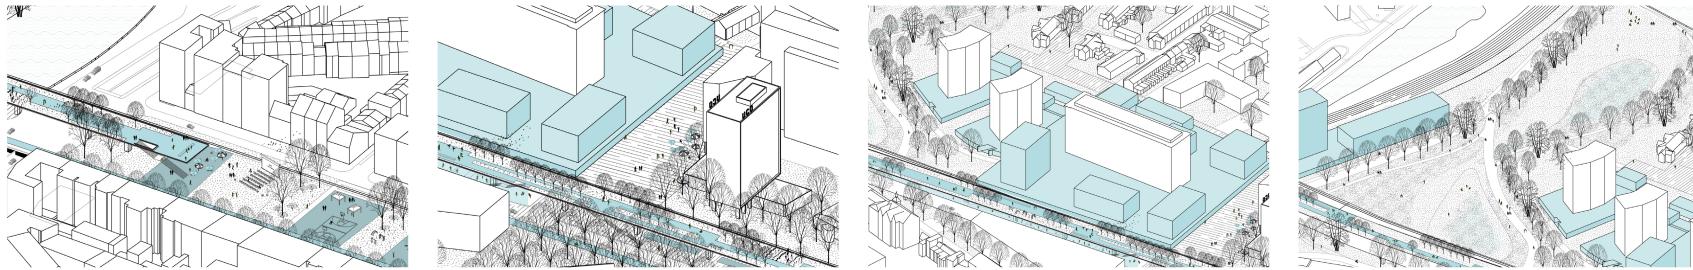

3D VISUALIZATION

3D VISUALIZATION

3D VISUALIZATION

3D VISUALIZATION

PRESENTATION PLAN

PRESENTATION PLAN

SECTIONS AND ISOMETRIE

SECTIONS AND ISOMETRIE

SECTIONS AND ISOMETRIE

SECTIONS AND ISOMETRIE

SECTIONS AND ISOMETRIE

CONCEPTS

CONCEPTS

CONCEPTS

- Kunstobjecten
- Belorta site
- ★ Fruitmuseum
- Stroopstokerij
- ▲ Abdij Mariënhof
- Kapel
- ▲ Kerk
- ▲ Kasteel
- Romeinse kassei
- De galg van Tjenneboom
- ✦ Zitbank - Picknickbank
- Agrarisch gebied
- Hoogstam boomgaard
- Laagstam boomgaard
- Woonkern
- Gastenkamer - vakantiewoning
- ▲ Café - taverne
- ▲ Hoeve
- ▲ Potentiële Hoeve (Canadahoeve)
- ★ Binkelhoeve (speeloord)
- Natuurpunt
- Wijdomein (meer onderzoeken)
- Doorkijkkerk
- Landmark Romeinse Villa
- Belorta site
- Fruitstreekmuseum
- Abdij Mariënhof
- Gastenkamers - vakantiewoning
- Café - Restaurant - shop
- Vierkantshoeve
- Hoeve
- Picknick
- Zitbank
- Stroopstokerij
- Kasteel domein
- De galg van Tjenneboom
- Wijdomein
- Fruitbedrijf
- Fietsplaatsen
- Landschappelijk uitzicht
- Fietsbrugje
- Holle fietsweg
- Picknick natuurpunt
- Wandelgebied natuurpunt
- Boomgaard
- Aeneas Wilder
- Kunstwerk Tjenne
- Romeinse kassei
- Kerk
- Kapel
- Fruitautomaat
- Agrarisch gebied

CONCEPTS

SKETCHES