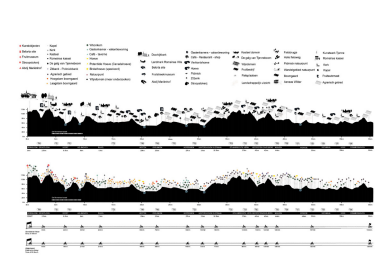

3D VISUALIZATION

3D VISUALIZATION

3D VISUALIZATION

3D VISUALIZATION

PRESENTATION PLAN

PRESENTATION PLAN

SECTIONS AND ISOMETRIE

SECTIONS AND ISOMETRIE

SECTIONS AND ISOMETRIE

SECTIONS AND ISOMETRIE

SECTIONS AND ISOMETRIE

CONCEPTS

CONCEPTS

CONCEPTS

- Kunstobjecten
- Belorta site
- ★ Fruitmuseum
- Stroopstokerij
- ▲ Abdij Mariënhof
- Kapel
- ▲ Kerk
- ▲ Kasteel
- Romeinse kassei
- De galg van Tjenneboom
- ✦ Zitbank - Picknickbank
- Agrarisch gebied
- Hoogstam boomgaard
- Laagstam boomgaard
- Woonkern
- Gastenkamer - vakantiewoning
- ▲ Café - taverne
- ▲ Hoeve
- ▲ Potentiële Hoeve (Canadahoeve)
- ★ Binkelhoeve (speeloord)
- Natuurpunt
- Wijdomein (meer onderzoeken)
- Doorkijkkerk
- Landmark Romeinse Villa
- Belorta site
- Fruitstreekmuseum
- Abdij Mariënhof
- Gastenkamers - vakantiewoning
- Café - Restaurant - shop
- Vierkantshoeve
- Hoeve
- Picknick
- Zitbank
- Stroopstokerij
- Kasteel domein
- De galg van Tjenneboom
- Wijdomein
- Fruitbedrijf
- Fietsplaatsen
- Landschappelijk uitzicht
- Fietsbrugje
- Holle fietsweg
- Picknick natuurpunt
- Wandelgebied natuurpunt
- Boomgaard
- Aeneas Wilder
- Kunstwerk Tjenne
- Romeinse kassei
- Kerk
- Kapel
- Fruitautomaat
- Agrarisch gebied

BORGLOON GROOTLOON VOORT HELSHOVEN RIJKEL HERTEN VROLINGEN KORTESSEM WINTERSHOVEN VLIERMAAL ST.HUIBRECHTS-HERN NEERREPEN ZAVELBERG MULKEN WIDDOEIE VECHMAAL HEKS BOMMERSHOVEN

0km 2.5km 6.9km 9km 13km 20km 23km 27km 31km 32.9km 37km 40km 42km 44km 48km 50km 55km 58km