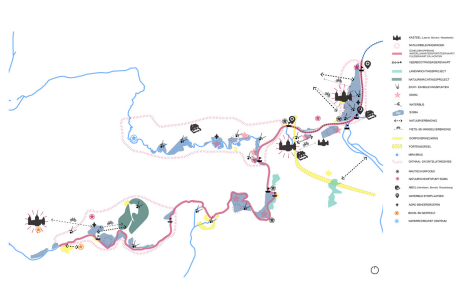

SECTIONS AND ISOMETRIE

SECTIONS AND ISOMETRIE

SECTIONS AND ISOMETRIE

CONCEPTS

CONCEPTS

CONCEPTS

- Kunstobjecten
- Belorta site
- ★ Fruitmuseum
- Stroopstokerij
- ▲ Abdij Mariënhof
- Kapel
- ▲ Kerk
- ▲ Kasteel
- Romeinse kassei
- De galg van Tjenneboom
- ✦ Zitbank - Picknickbank
- Agrarisch gebied
- Hoogstam boomgaard
- Laagstam boomgaard
- Woonkern
- Gastenkamer - vakantiewoning
- ▲ Café - taverne
- ▲ Hoeve
- ▲ Potentiële Hoeve (Canadahoeve)
- ★ Binkelhoeve (speeloord)
- Natuurpunt
- Wijdomein (meer onderzoeken)
- Doorkijkkerk
- Landmark Romeinse Villa
- Belorta site
- Fruitstreekmuseum
- Abdij Mariënhof
- Gastenkamers - vakantiewoning
- Café - Restaurant - shop
- Vierkantshoeve
- Hoeve
- Picknick
- Zitbank
- Stroopstokerij
- Kasteel domein
- De galg van Tjenneboom
- Wijdomein
- Fruitbedrijf
- Fietsplaatsen
- Landschappelijk uitzicht
- Fietsbrugje
- Holle fietsweg
- Picknick natuurpunt
- Wandelgebied natuurpunt
- Boomgaard
- Aeneas Wilder
- Kunstwerk Tjenne
- Romeinse kassei
- Kerk
- Kapel
- Fruitautomaat
- Agrarisch gebied

BORGLOON GROOTLOON VOORT HELSHOVEN RIJKEL HERTEN VROLINGEN KORTESSEM WINTERSHOVEN VLIERMAAL ST.HUIBRECHTS-HERN NEERREPEN ZAVELBERG MULKEN WIDDOEIE VECHMAAL HEKS BOMMERSHOVEN

0km 2.5km 6.9km 9km 13km 20km 23km 27km 31km 32.9km 37km 40km 42km 44km 48km 50km 55km 58km

CONCEPTS

SKETCHES