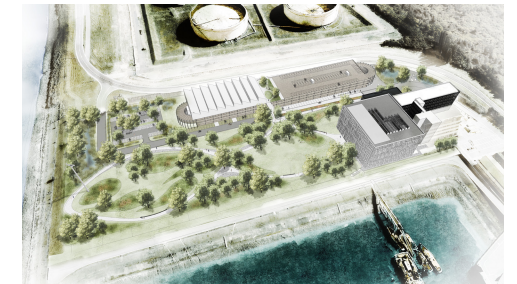

3D VISUALIZATION