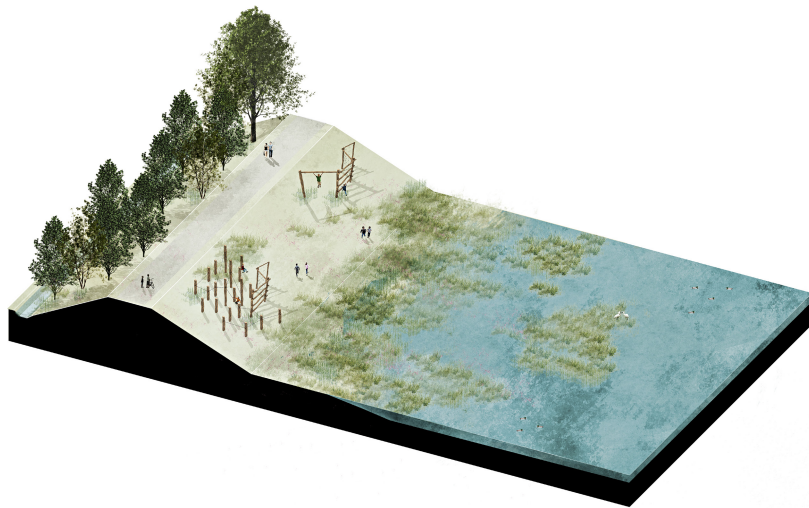

3D VISUALIZATION

3D VISUALIZATION

3D VISUALIZATION

3D VISUALIZATION

PRESENTATION PLAN

PRESENTATION PLAN

SECTIONS AND ISOMETRIE

SECTIONS AND ISOMETRIE

SECTIONS AND ISOMETRIE

SECTIONS AND ISOMETRIE

SECTIONS AND ISOMETRIE

CONCEPTS

CONCEPTS

CONCEPTS

- Kunstobjecten
- Belorta site
- ★ Fruitmuseum
- Stroopstokerij
- ▲ Abdij Mariënhof
- Kapel
- ▲ Kerk
- ▲ Kasteel
- Romeinse kassei
- De galg van Tjenneboom
- ✦ Zitbank - Picknickbank
- Agrarisch gebied
- Hoogstam boomgaard
- Laagstam boomgaard
- Woonkern
- Gastenkamer - vakantiewoning
- ▲ Café - taverne
- ▲ Hoeve
- ▲ Potentiële Hoeve (Canadahoeve)
- ★ Binkelhoeve (speeloord)
- Natuurpunt
- Wijdomein (meer onderzoeken)
- Doorkijkkerk
- Landmark Romeinse Villa
- Belorta site
- Fruitstreekmuseum
- Abdij Mariënhof
- Gastenkamers - vakantiewoning
- Café - Restaurant - shop
- Vierkantshoeve
- Hoeve
- Picknick
- Zitbank
- Stroopstokerij
- Kasteel domein
- De galg van Tjenneboom
- Wijdomein
- Fruitbedrijf
- Fietsplaatsen
- Landschappelijk uitzicht
- Fietsbrugje
- Holle fietsweg
- Picknick natuurpunt
- Wandelgebied natuurpunt
- Boomgaard
- Aeneas Wilder
- Kunstwerk Tjenne
- Romeinse kassei
- Kerk
- Kapel
- Fruitautomaat
- Agrarisch gebied

CONCEPTS

SKETCHES