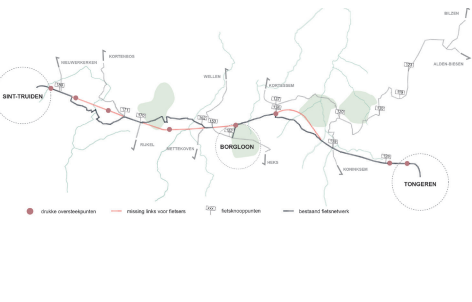

SECTIONS AND ISOMETRIE

SECTIONS AND ISOMETRIE

SECTIONS AND ISOMETRIE

CONCEPTS

CONCEPTS

CONCEPTS

- Kunstobjecten
- Belorta site
- ★ Fruitmuseum
- Stroopstokerij
- ▲ Abdij Mariënhof
- Kapel
- ▲ Kerk
- ▲ Kasteel
- Romeinse kassei
- De galg van Tjenneboom
- ✦ Zitbank - Picknickbank
- Agrarisch gebied
- Hoogstam boomgaard
- Laagstam boomgaard
- Woonkern
- Gastenkamer - vakantiewoning
- ▲ Café - taverne
- ▲ Hoeve
- ▲ Potentiële Hoeve (Canadahoeve)
- ★ Binkelhoeve (speeloord)
- Natuurpunt
- Wijdomein (meer onderzoeken)
- Doorkijkkerk
- Landmark Romeinse Villa
- Belorta site
- Fruitstreekmuseum
- Abdij Mariënhof
- Gastenkamers - vakantiewoning
- Café - Restaurant - shop
- Vierkantshoeve
- Hoeve
- Picknick
- Zitbank
- Stroopstokerij
- Kasteel domein
- De galg van Tjenneboom
- Wijdomein
- Fruitbedrijf
- Fietsplaatsen
- Landschappelijk uitzicht
- Fietsbrugje
- Holle fietsweg
- Picknick natuurpunt
- Wandelgebied natuurpunt
- Boomgaard
- Aeneas Wilder
- Kunstwerk Tjenne
- Romeinse kassei
- Kerk
- Kapel
- Fruitautomaat
- Agrarisch gebied

BORGLOON GROOTLOON VOORT HELSHOVEN RIJKEL HERTEN VROLINGEN KORTESSEM WINTERSHOVEN VLIERMAAL ST.HUIBRECHTS-HERN NEERREPEN ZAVELBERG MULKEN WIDDOEIE VECHMAAL HEKS BOMMERSHOVEN

0km 2.5km 6.9km 9km 13km 20km 23km 27km 31km 32.9km 37km 40km 42km 44km 48km 50km 55km 58km