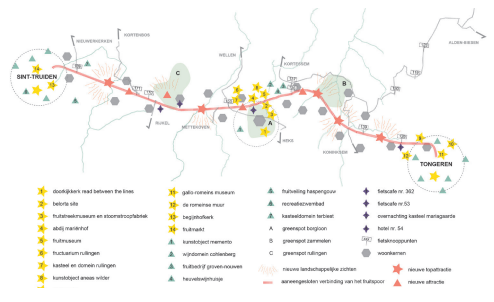

SECTIONS AND ISOMETRIE

SECTIONS AND ISOMETRIE

SECTIONS AND ISOMETRIE

CONCEPTS

CONCEPTS

CONCEPTS

- Kunstobjecten
- Belorta site
- ★ Fruitmuseum
- Stroopstokerij
- ▲ Abdij Mariënhof
- Kapel
- ▲ Kerk
- ▲ Kasteel
- Romeinse kassei
- De galg van Tjenneboom
- ✦ Zitbank - Picknickbank
- Agrarisch gebied
- Hoogstam boomgaard
- Laagstam boomgaard
- Woonkern
- Gastenkamer - vakantiewoning
- ▲ Café - taverne
- ▲ Hoeve
- ▲ Potentiële Hoeve (Canadahoeve)
- ★ Binkelhoeve (speeloord)
- Natuurpunt
- Wijdomein (meer onderzoeken)
- Doorkijkkerk
- Landmark Romeinse Villa
- Belorta site
- Fruitstreekmuseum
- Abdij Mariënhof
- Gastenkamers - vakantiewoning
- Café - Restaurant - shop
- Vierkantshoeve
- Hoeve
- Picknick
- Zitbank
- Stroopstokerij
- Kasteel domein
- De galg van Tjenneboom
- Wijdomein
- Fruitbedrijf
- Fietsplaatsen
- Landschappelijk uitzicht
- Fietsbrugje
- Holle fietsweg
- Picknick natuurpunt
- Wandelgebied natuurpunt
- Boomgaard
- Aeneas Wilder
- Kunstwerk Tjenne
- Romeinse kassei
- Kerk
- Kapel
- Fruitautomaat
- Agrarisch gebied

BORGLOON GROOTLOON VOORT HELSHOVEN RIJKEL HERTEN VROLINGEN KORTESSEM WINTERSHOVEN VLIERMAAL ST.HUIBRECHTS-HERN NEERREPEN ZAVELBERG MULKEN WIDDOEIE VECHMAAL HEKS BOMMERSHOVEN

0km 2.5km 6.9km 9km 13km 20km 23km 27km 31km 32.9km 37km 40km 42km 44km 48km 50km 55km 58km