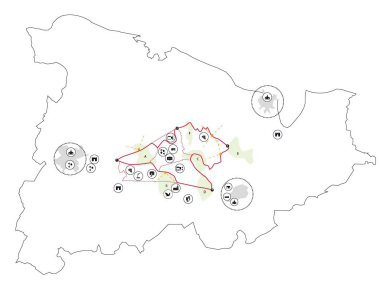

SECTIONS AND ISOMETRIE

SECTIONS AND ISOMETRIE

SECTIONS AND ISOMETRIE

CONCEPTS

CONCEPTS

CONCEPTS

- Kunstobjecten
- Belorta site
- ★ Fruitmuseum
- Stroopstokerij
- ▲ Abdij Mariënhof
- Kapel
- ▲ Kerk
- ▲ Kasteel
- Romeinse kassei
- De galg van Tjenneboom
- ✦ Zitbank - Picknickbank
- Agrarisch gebied
- Hoogstam boomgaard
- Laagstam boomgaard
- Woonkern
- Gastenkamer - vakantiewoning
- ▲ Café - taverne
- ▲ Hoeve
- ▲ Potentiële Hoeve (Canadahoeve)
- ★ Binkelhoeve (speeloord)
- Natuurpunt
- Wijdomein (meer onderzoeken)
- Doorkijkkerk
- Landmark Romeinse Villa
- Belorta site
- Fruitstreekmuseum
- Abdij Mariënhof
- Gastenkamers - vakantiewoning
- Café - Restaurant - shop
- Vierkantshoeve
- Hoeve
- Picknick
- Zitbank
- Stroopstokerij
- Kasteel domein
- De galg van Tjenneboom
- Wijdomein
- Fruitbedrijf
- Fietsplaatsen
- Landschappelijk uitzicht
- Fietsbrugje
- Holle fietsweg
- Picknick natuurpunt
- Wandelgebied natuurpunt
- Boomgaard
- Aeneas Wilder
- Kunstwerk Tjenne
- Romeinse kassei
- Kerk
- Kapel
- Fruitautomaat
- Agrarisch gebied

BORGLOON GROOTLOON VOORT HELSHOVEN RIJKEL HERTEN VROLINGEN KORTESSEM WINTERSHOVEN VLIERMAAL ST.HUIBRECHTS-HERN NEERREPEN ZAVELBERG MULKEN WIDDOEIE VECHMAAL HEKS BOMMERSHOVEN

0km 2.5km 6.9km 9km 13km 20km 23km 27km 31km 32.9km 37km 40km 42km 44km 48km 50km 55km 58km

CONCEPTS

SKETCHES