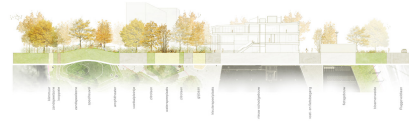

3D VISUALIZATION

3D VISUALIZATION

3D VISUALIZATION

3D VISUALIZATION

PRESENTATION PLAN

PRESENTATION PLAN

SECTIONS AND ISOMETRIE

SECTIONS AND ISOMETRIE

SECTIONS AND ISOMETRIE

SECTIONS AND ISOMETRIE

SECTIONS AND ISOMETRIE

CONCEPTS

CONCEPTS

CONCEPTS

- Kunstobjecten
- Belorta site
- ★ Fruitmuseum
- Stroopstokerij
- ▲ Abdij Mariënhof
- Kapel
- ▲ Kerk
- ▲ Kasteel
- Romeinse kassei
- De galg van Tjenneboom
- ✦ Zitbank - Picknickbank
- Agrarisch gebied
- Hoogstam boomgaard
- Laagstam boomgaard
- Woonkern
- Gastenkamer - vakantiewoning
- ▲ Café - taverne
- ▲ Hoeve
- ▲ Potentiële Hoeve (Canadahoeve)
- ★ Binkelhoeve (speeloord)
- Natuurpunt
- Wijdomein (meer onderzoeken)
- Doorkijkkerk
- Landmark Romeinse Villa
- Belorta site
- Fruitstreekmuseum
- Abdij Mariënhof
- Gastenkamers - vakantiewoning
- Café - Restaurant - shop
- Vierkantshoeve
- Hoeve
- Picknick
- Zitbank
- Stroopstokerij
- Kasteel domein
- De galg van Tjenneboom
- Wijdomein
- Fruitbedrijf
- Fietsplaatsen
- Landschappelijk uitzicht
- Fietsbrugje
- Holle fietsweg
- Picknick natuurpunt
- Wandelgebied natuurpunt
- Boomgaard
- Aeneas Wilder
- Kunstwerk Tjenne
- Romeinse kassei
- Kerk
- Kapel
- Fruitautomaat
- Agrarisch gebied