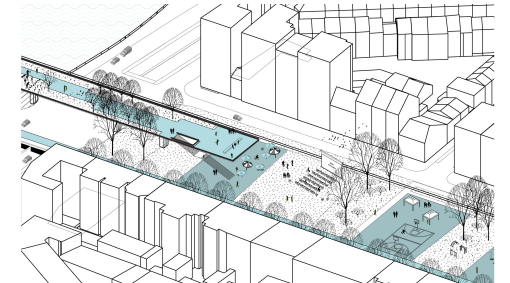

3D VISUALIZATION

3D VISUALIZATION

3D VISUALIZATION

3D VISUALIZATION

PRESENTATION PLAN

PRESENTATION PLAN

SECTIONS AND ISOMETRIE

SECTIONS AND ISOMETRIE

SECTIONS AND ISOMETRIE

SECTIONS AND ISOMETRIE

SECTIONS AND ISOMETRIE

CONCEPTS

CONCEPTS

CONCEPTS

- Kunstobjecten
- Belorta site
- ★ Fruitmuseum
- Stroopstokerij
- ▲ Abdij Mariënhof
- Kapel
- ▲ Kerk
- ▲ Kasteel
- Romeinse kassei
- De galg van Tjenneboom
- ✦ Zitbank - Picknickbank
- Agrarisch gebied
- Hoogstam boomgaard
- Laagstam boomgaard
- Woonkern
- Gastenkamer - vakantiewoning
- ▲ Café - taverne
- ▲ Hoeve
- ▲ Potentiële Hoeve (Canadahoeve)
- ★ Binkelhoeve (speeloord)
- Natuurpunt
- Wijdomein (meer onderzoeken)
- Doorkijkkerk
- Landmark Romeinse Villa
- Belorta site
- Fruitstreekmuseum
- Abdij Mariënhof
- Gastenkamers - vakantiewoning
- Café - Restaurant - shop
- Vierkantshoeve
- Hoeve
- Picknick
- Zitbank
- Stroopstokerij
- Kasteel domein
- De galg van Tjenneboom
- Wijdomein
- Fruitbedrijf
- Fietsplaatsen
- Landschappelijk uitzicht
- Fietsbrugje
- Holle fietsweg
- Picknick natuurpunt
- Wandelgebied natuurpunt
- Boomgaard
- Aeneas Wilder
- Kunstwerk Tjenne
- Romeinse kassei
- Kerk
- Kapel
- Fruitautomaat
- Agrarisch gebied

CONCEPTS

SKETCHES