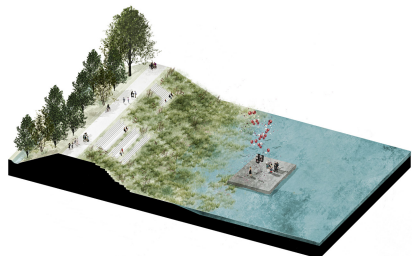

3D VISUALIZATION

3D VISUALIZATION

3D VISUALIZATION

3D VISUALIZATION

PRESENTATION PLAN

PRESENTATION PLAN

SECTIONS AND ISOMETRIE

SECTIONS AND ISOMETRIE

SECTIONS AND ISOMETRIE

SECTIONS AND ISOMETRIE

SECTIONS AND ISOMETRIE

CONCEPTS

CONCEPTS

CONCEPTS

- Kunstobjecten
- Belorta site
- ★ Fruitmuseum
- Stroopstokerij
- ▲ Abdij Mariënhof
- Kapel
- ▲ Kerk
- ▲ Kasteel
- Romeinse kassei
- De galg van Tjenneboom
- ✦ Zitbank - Picknickbank
- Agrarisch gebied
- Hoogstam boomgaard
- Laagstam boomgaard
- Woonkern
- Gastenkamer - vakantiewoning
- ▲ Café - taverne
- ▲ Hoeve
- ▲ Potentiële Hoeve (Canadahoeve)
- ★ Binkelhoeve (speeloord)
- Natuurpunt
- Wijdomein (meer onderzoeken)
- Doorkijkkerk
- Landmark Romeinse Villa
- Belorta site
- Fruitstreekmuseum
- Abdij Mariënhof
- Gastenkamers - vakantiewoning
- Café - Restaurant - shop
- Vierkantshoeve
- Hoeve
- Picknick
- Zitbank
- Stroopstokerij
- Kasteel domein
- De galg van Tjenneboom
- Wijdomein
- Fruitbedrijf
- Fietsplaatsen
- Landschappelijk uitzicht
- Fietsbrugje
- Holle fietsweg
- Picknick natuurpunt
- Wandelgebied natuurpunt
- Boomgaard
- Aeneas Wilder
- Kunstwerk Tjenne
- Romeinse kassei
- Kerk
- Kapel
- Fruitautomaat
- Agrarisch gebied

CONCEPTS

SKETCHES