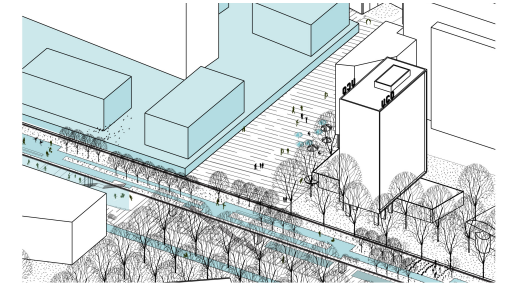

3D VISUALIZATION

3D VISUALIZATION

3D VISUALIZATION

3D VISUALIZATION

PRESENTATION PLAN

PRESENTATION PLAN

SECTIONS AND ISOMETRIE

SECTIONS AND ISOMETRIE

SECTIONS AND ISOMETRIE

SECTIONS AND ISOMETRIE

SECTIONS AND ISOMETRIE

CONCEPTS

CONCEPTS

CONCEPTS

- Kunstobjecten
- Belorta site
- ★ Fruitmuseum
- Stroopstokerij
- ▲ Abdij Mariënhof
- Kapel
- ▲ Kerk
- ▲ Kasteel
- Romeinse kassei
- De galg van Tjenneboom
- ✦ Zitbank - Picknickbank
- Agrarisch gebied
- Hoogstam boomgaard
- Laagstam boomgaard
- Woonkern
- Gastenkamer - vakantiewoning
- ▲ Café - taverne
- ▲ Hoeve
- ▲ Potentiële Hoeve (Canadahoeve)
- ★ Binkelhoeve (speeloord)
- Natuurpunt
- Wijdomein (meer onderzoeken)
- Doorkijkkerk
- Landmark Romeinse Villa
- Belorta site
- Fruitstreekmuseum
- Abdij Mariënhof
- Gastenkamers - vakantiewoning
- Café - Restaurant - shop
- Vierkantshoeve
- Hoeve
- Picknick
- Zitbank
- Stroopstokerij
- Kasteel domein
- De galg van Tjenneboom
- Wijdomein
- Fruitbedrijf
- Fietsplaatsen
- Landschappelijk uitzicht
- Fietsbrugje
- Holle fietsweg
- Picknick natuurpunt
- Wandelgebied natuurpunt
- Boomgaard
- Aeneas Wilder
- Kunstwerk Tjenne
- Romeinse kassei
- Kerk
- Kapel
- Fruitautomaat
- Agrarisch gebied