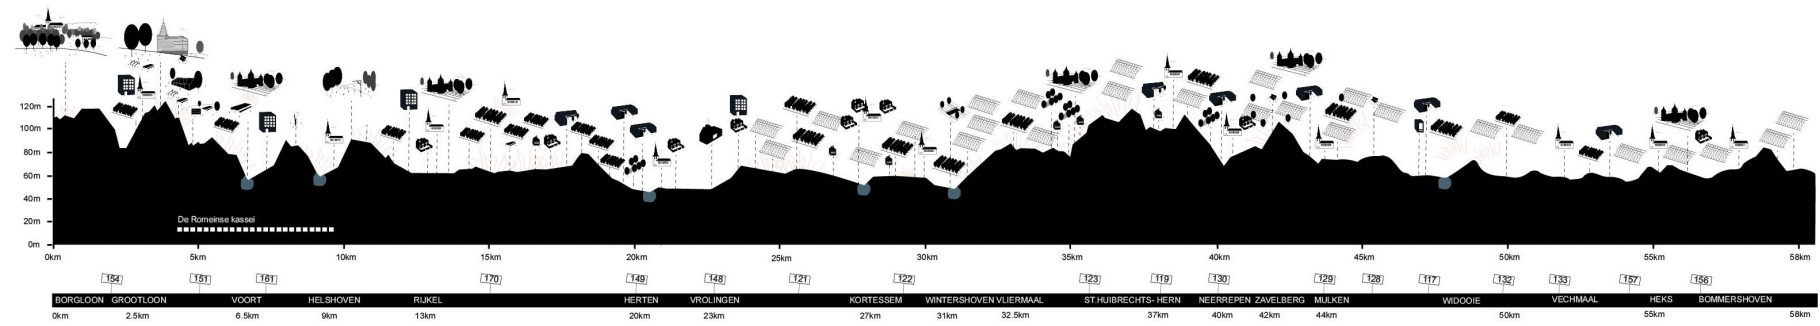

SECTIONS AND ISOMETRIE

SECTIONS AND ISOMETRIE

SECTIONS AND ISOMETRIE

CONCEPTS

CONCEPTS

CONCEPTS

- Kunstobjecten
- Belorta site
- ★ Fruitmuseum
- Stroopstokerij
- ▲ Abdij Mariënhof
- Kapel
- ▲ Kerk
- ▲ Kasteel
- Romeinse kassei
- De galg van Tjenneboom
- ✦ Zitbank - Picknickbank
- Agrarisch gebied
- Hoogstam boomgaard
- Laagstam boomgaard
- Woonkern
- Gastenkamer - vakantiewoning
- ▲ Café - taverne
- ▲ Hoeve
- ▲ Potentiële Hoeve (Canadahoeve)
- ★ Binkelhoeve (speeloord)
- Natuurpunt
- Wijdomein (meer onderzoeken)
- Doorkijkkerk
- Landmark Romeinse Villa
- Belorta site
- Fruitstreekmuseum
- Abdij Mariënhof
- Gastenkamers - vakantiewoning
- Café - Restaurant - shop
- Vierkantshoeve
- Hoeve
- Picknick
- Zitbank
- Stroopstokerij
- Kasteel domein
- De galg van Tjenneboom
- Wijdomein
- Fruitbedrijf
- Fietsplaatsen
- Landschappelijk uitzicht
- Fietsbrugje
- Holle fietsweg
- Picknick natuurpunt
- Wandelgebied natuurpunt
- Boomgaard
- Aeneas Wilder
- Kunstwerk Tjenne
- Romeinse kassei
- Kerk
- Kapel
- Fruitautomaat
- Agrarisch gebied

BORGLOON GROOTLOON VOORT HELSHOVEN RIJKEL HERTEN VROLINGEN KORTESSEM WINTERSHOVEN VLIERMAAL ST.HUIBRECHTS-HERN NEERREPEN ZAVELBERG MULKEN WIDDOEIE VECHMAAL HEKS BOMMERSHOVEN

0km 2.5km 6.9km 9km 13km 20km 23km 27km 31km 32.9km 37km 40km 42km 44km 48km 50km 55km 58km

CONCEPTS

SKETCHES