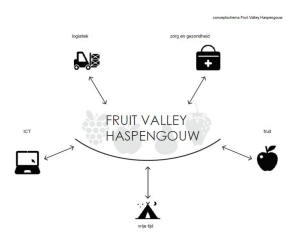

3D VISUALIZATION

3D VISUALIZATION

3D VISUALIZATION

3D VISUALIZATION

PRESENTATION PLAN

PRESENTATION PLAN

SECTIONS AND ISOMETRIE

SECTIONS AND ISOMETRIE

SECTIONS AND ISOMETRIE

SECTIONS AND ISOMETRIE

SECTIONS AND ISOMETRIE

CONCEPTS

CONCEPTS

CONCEPTS

- Kunstobjecten
- Belorta site
- ★ Fruitmuseum
- Stroopstokerij
- ▲ Abdij Mariënhof
- Kapel
- ▲ Kerk
- ▲ Kasteel
- Romeinse kassei
- De galg van Tjenneboom
- ✦ Zitbank - Picknickbank
- Agrarisch gebied
- Hoogstam boomgaard
- Laagstam boomgaard
- Woonkern
- Gastenkamer - vakantiewoning
- ▲ Café - taverne
- ▲ Hoeve
- ▲ Potentiële Hoeve (Canadahoeve)
- ★ Binkelhoeve (speeloord)
- Natuurpunt
- Wijdomein (meer onderzoeken)
- Doorkijkkerk
- Landmark Romeinse Villa
- Belorta site
- Fruitstreekmuseum
- Abdij Mariënhof
- Gastenkamers - vakantiewoning
- Café - Restaurant - shop
- Vierkantshoeve
- Hoeve
- Picknick
- Zitbank
- Stroopstokerij
- Kasteel domein
- De galg van Tjenneboom
- Wijdomein
- Fruitbedrijf
- Fietsplaatsen
- Landschappelijk uitzicht
- Fietsbrugje
- Holle fietsweg
- Picknick natuurpunt
- Wandelgebied natuurpunt
- Boomgaard
- Aeneas Wilder
- Kunstwerk Tjenne
- Romeinse kassei
- Kerk
- Kapel
- Fruitautomaat
- Agrarisch gebied