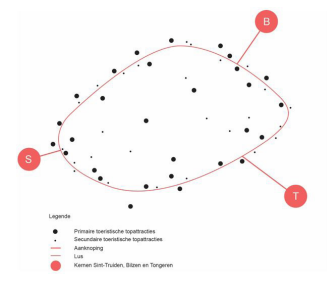

3D VISUALIZATION

3D VISUALIZATION

3D VISUALIZATION

3D VISUALIZATION

PRESENTATION PLAN

PRESENTATION PLAN

SECTIONS AND ISOMETRIE

SECTIONS AND ISOMETRIE

SECTIONS AND ISOMETRIE

SECTIONS AND ISOMETRIE

SECTIONS AND ISOMETRIE

CONCEPTS

CONCEPTS

CONCEPTS

- Kunstobjecten
- Belorta site
- ★ Fruitmuseum
- Stroopstokerij
- ▲ Abdij Mariënhof
- Kapel
- ▲ Kerk
- ▲ Kasteel
- Romeinse kassei
- De galg van Tjenneboom
- ✦ Zitbank - Picknickbank
- Agrarisch gebied
- Hoogstam boomgaard
- Laagstam boomgaard
- Woonkern
- Gastenkamer - vakantiewoning
- ▲ Café - taverne
- ▲ Hoeve
- ▲ Potentiële Hoeve (Canadahoeve)
- ★ Binkelhoeve (speeloord)
- Natuurpunt
- Wijdomein (meer onderzoeken)
- Doorkijkkerk
- Landmark Romeinse Villa
- Belorta site
- Fruitstreekmuseum
- Abdij Mariënhof
- Gastenkamers - vakantiewoning
- Café - Restaurant - shop
- Vierkantshoeve
- Hoeve
- Picknick
- Zitbank
- Stroopstokerij
- Kasteel domein
- De galg van Tjenneboom
- Wijdomein
- Fruitbedrijf
- Fietsplaatsen
- Landschappelijk uitzicht
- Fietsbrugje
- Holle fietsweg
- Picknick natuurpunt
- Wandelgebied natuurpunt
- Boomgaard
- Aeneas Wilder
- Kunstwerk Tjenne
- Romeinse kassei
- Kerk
- Kapel
- Fruitautomaat
- Agrarisch gebied

BORGLOON GROOTLOON VOORT HELSHOVEN RIJKEL HERTEN VROLINGEN KORTESSEM WINTERSHOVEN VLIERMAAL ST.HUIBRECHTS-HERN NEERREPEN ZAVELBERG MULKEN WIDDOEIE VECHMAAL HEKS BOMMERSHOVEN

0km 2.5km 6.9km 9km 13km 20km 23km 27km 31km 32.9km 37km 40km 42km 44km 48km 50km 55km 58km