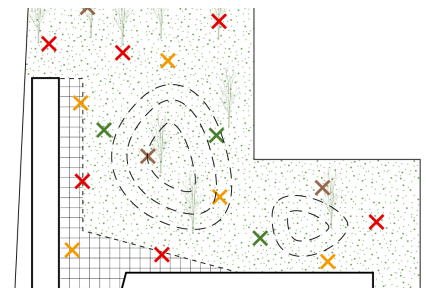

3D VISUALIZATION

3D VISUALIZATION

3D VISUALIZATION

3D VISUALIZATION

PRESENTATION PLAN

PRESENTATION PLAN

SECTIONS AND ISOMETRIE

SECTIONS AND ISOMETRIE

SECTIONS AND ISOMETRIE

SECTIONS AND ISOMETRIE

SECTIONS AND ISOMETRIE

CONCEPTS

CONCEPTS

CONCEPTS

- Kunstobjecten
- Belorta site
- ★ Fruitmuseum
- Stroopstokerij
- ▲ Abdij Mariënhof
- Kapel
- ▲ Kerk
- ▲ Kasteel
- Romeinse kassei
- De galg van Tjenneboom
- ✦ Zitbank - Picknickbank
- Agrarisch gebied
- Hoogstam boomgaard
- Laagstam boomgaard
- Woonkern
- Gastenkamer - vakantiewoning
- ▲ Café - taverne
- ▲ Hoeve
- ▲ Potentiële Hoeve (Canadahoeve)
- ★ Binkelhoeve (speeloord)
- Natuurpunt
- Wijdomein (meer onderzoeken)
- Doorkijkkerk
- Landmark Romeinse Villa
- Belorta site
- Fruitstreekmuseum
- Abdij Mariënhof
- Gastenkamers - vakantiewoning
- Café - Restaurant - shop
- Vierkantshoeve
- Hoeve
- Picknick
- Zitbank
- Stroopstokerij
- Kasteel domein
- De galg van Tjenneboom
- Wijdomein
- Fruitbedrijf
- Fietsplaatsen
- Landschappelijk uitzicht
- Fietsbrugje
- Holle fietsweg
- Picknick natuurpunt
- Wandelgebied natuurpunt
- Boomgaard
- Aeneas Wilder
- Kunstwerk Tjenne
- Romeinse kassei
- Kerk
- Kapel
- Fruitautomaat
- Agrarisch gebied