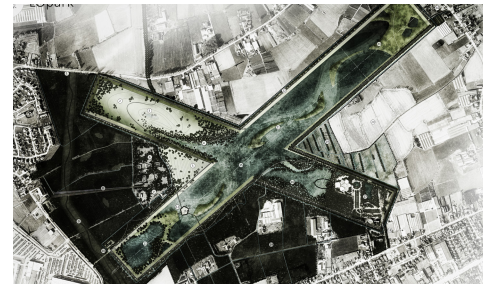

PRESENTATION PLAN